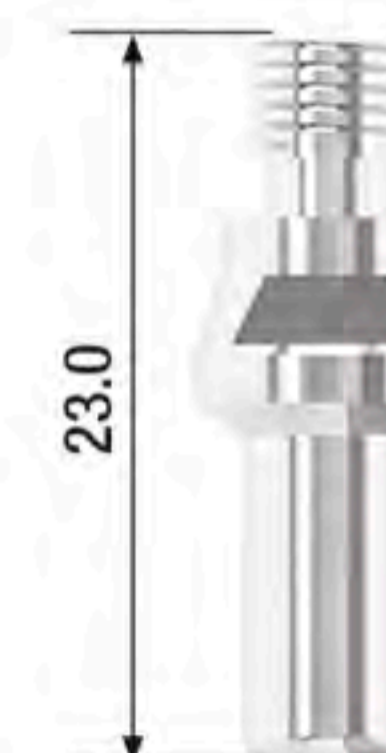

FB P40 6M

Горелка для плазменной резки

МОДЕЛЬ	Артикул	Длина рукава, м	Ток, А
FB P40 6m	38467	6	40

ЭЛЕКТРОД

Артикул	
*FBR40-60_EL	стандартный, 23 мм
FBR40-60_EL.EX	удлинённый, 30 мм

ИЗОЛЯЦИОННЫЙ ДИФФУЗОР «О» RING

Артикул	
*FBR40-60_OR	

ПЛАЗМЕННОЕ СОПЛО

Артикул	
FBR40-60_СТ-08	0.8 мм/20-30А
*FBR40-60_СТ-09	0.9 мм/30-40А
FBR40-60_СТ.EX-08	0.8 мм/20-30А удлинённое
FBR40-60_СТ.EX-09	0.9 мм/30-40А удлинённое

ЗАЩИТНЫЙ КОЛПАК