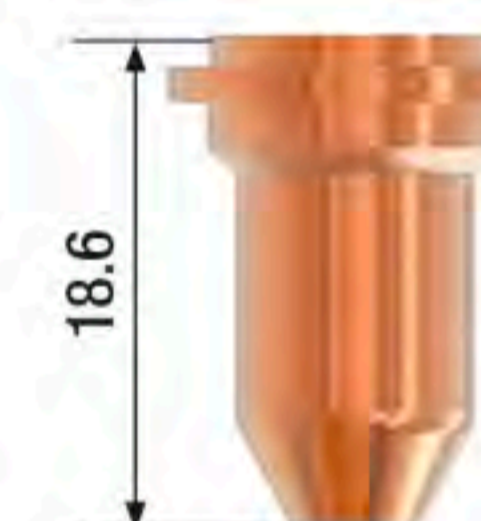

FB P40 6M

Горелка для плазменной резки

МОДЕЛЬ	Артикул	Длина рукава, м	Ток, А
FB P40 6m	38467	6	40

ЭЛЕКТРОД

Артикул	
*FBR40-60_EL	стандартный, 23 мм
FBR40-60_EL.EX	удлинённый, 30 мм

ИЗОЛЯЦИОННЫЙ ДИФФУЗОР «О» RING

Артикул	
*FBR40-60_OR	

ПЛАЗМЕННОЕ СОПЛО

Артикул	
FBR40-60_СТ-08	0.8 мм/20-30А
*FBR40-60_СТ-09	0.9 мм/30-40А
FBR40-60_СТ.EX-08	0.8 мм/20-30А удлинённое
FBR40-60_СТ.EX-09	0.9 мм/30-40А удлинённое

ЗАЩИТНЫЙ КОЛПАК